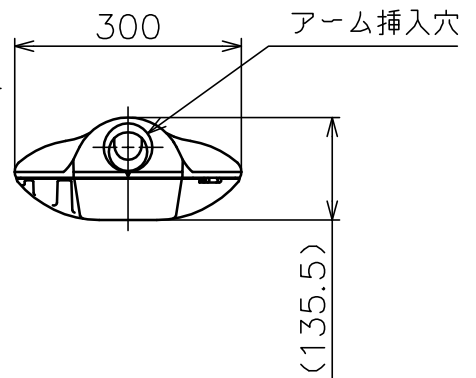

塗装色：シルバーメタリック色

周囲温度：-20~35℃

器具質量：6.1kg

6	端子台	1	磁器	
5	電源	1		
4	LEDユニット	1		配光変更可能
3	照明カバー	1	アクリル樹脂	内面フロスト
2	下面開閉カバー	1	ADC	塗装仕上げ
1	本体	1	ADC	塗装仕上げ
部番	部品名	数量	材質	備考

設計	16.06.09	山本
製図		
検図	16.06.09	稲富
承認	16.06.09	湯沢
第三角法		
単位mm		
かがつう株式会社		

LED照明器具		
KLE-137-90L		
100/200V 50/60Hz		
図面番号		
R4E009057A		
尺度	サイズ	入庫
S=1/10	A4	
		17.04.04

配布先	
東京	
横浜	
大阪	
金沢	
資材	
品証	
検査	
生産	
部品外注	
組立外注	

記号	来歴	年月日	氏名	検印

光センサー採光部

器具特性値

定格電圧 (V)	100/200
周波数 (Hz)	50/60
定格電力 (W)	92
定格入力電流 (A)	0.94/0.47
定格入力容量 (VA)	94