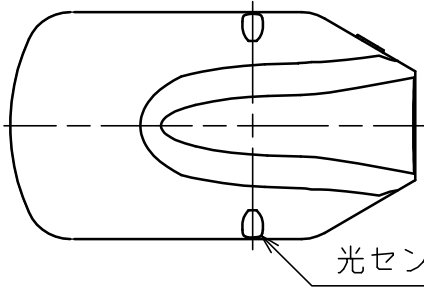

塗装色：シルバーメタリック色

周囲温度：-20~35℃

器具質量：6.1kg

6	端子台	1	磁器	
5	電源	1		
4	LEDユニット	1		配光変更可能
3	照明カバー	1	アクリル樹脂	内面フロスト
2	下面開閉カバー	1	ADC	塗装仕上げ
1	本体	1	ADC	塗装仕上げ
部番	部品名	数量	材質	備考

設計	16.06.09	山本
製図		
検図	16.06.09	稲富
承認	16.06.09	湯沢
第三角法		
単位mm		
かがつう株式会社		

LED照明器具		
KLE-137-90L		
100/200V 50/60Hz		
図面番号		
R4E009057A		
尺度	サイズ	入庫
S=1/10	A4	
		17.04.04

配布先	
東京	
横浜	
大阪	
金沢	
資材	
品証	
検査	
生産	
部品外注	
組立外注	

記号	来歴	年月日	氏名	検印

光センサー採光部

器具特性値

定格電圧 (V)	100/200
周波数 (Hz)	50/60
定格電力 (W)	92
定格入力電流 (A)	0.94/0.47
定格入力容量 (VA)	94