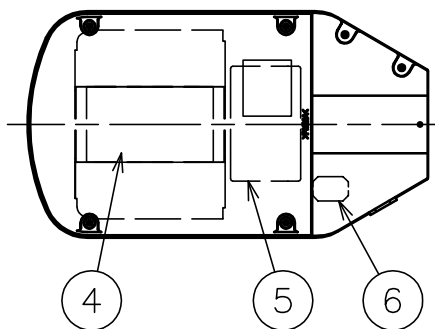

器具特性値

定格電圧 (V)	100/200
周波数 (Hz)	50/60
定格電力 (W)	52.8
定格入力電流 (A)	0.550/0.275
定格入力容量 (VA)	55

電力会社申請入力容量	55VA

器具光束	5720lm

⚠ 安全に関するご注意

1. 器具は一般屋外用（防雨形）です。浴室など湿気の多い場所や密閉された場所では使用しないでください。感電、火災の原因となります。
2. 器具の耐風荷重は60m/sです。それ以上の風荷重を受ける場所では使用しないでください。器具落下の原因となります。
3. 強い振動や衝撃のある場所では使用しないでください。器具落下の原因となります。
4. 充分強度がある所に取り付けてください。取り付けに不備があると、器具落下の原因となります。
5. 腐食性ガスが出る場所や、油煙の多い場所では使用しないでください。劣化による、器具落下や火災の原因となります。

塗装色：シルバーメタリック色

周囲温度：-20~35℃

器具質量：6.0kg

6	端子台	1	磁器	
5	電源	1		光センサー付
4	LEDユニット	1		配光変更可能
3	照明カバー	1	アクリル樹脂	内面フロスト
2	下面開閉カバー	1	ADC	塗装仕上げ
1	本体	1	ADC	塗装仕上げ

部番	部品名	数量	材質	備考

設計	16.08.29	稲葉	
製図			
検図	16.08.29	稲富	
承認	16.08.29	稲富	
第三角法 単位mm			
かがつう株式会社			

LED照明器具		
KLE-137S-52L		
100/200V 50/60Hz		
図面番号		
R4E009199A		
尺度	サイズ	在庫
S=1/10	A4