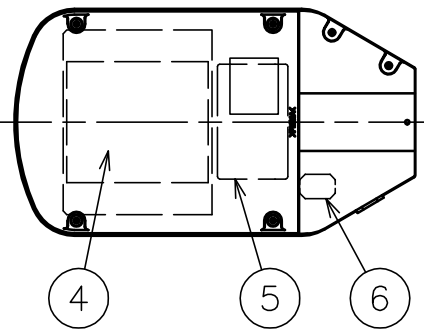

塗装色：シルバーメタリック色

周囲温度：-20~35℃

器具質量：6.1kg

6	端子台	1	磁器	
5	電源	1		
4	LEDユニット	1		配光変更可能
3	照明カバー	1	アクリル樹脂	内面フロスト
2	下面開閉カバー	1	ADC	塗装仕上げ
1	本体	1	ADC	塗装仕上げ
部番	部品名	数量	材質	備考

設計	16.06.09	山本
製図		
検図	16.06.09	稲富
承認	16.06.09	湯沢
第三角法		
単位mm		
かがつう株式会社		

LED照明器具		
KLE-137-90L		
100/200V 50/60Hz		
図面番号		
R4E009057A		
尺度	サイズ	入庫
S=1/10	A4	
		17.04.04

配布先	
東京	
横浜	
大阪	
金沢	
資材	
品証	
検査	
生産	
部品外注	
組立外注	

記号	来歴	年月日	氏名	検印

光センサー採光部

器具特性値

定格電圧 (V)	100/200
周波数 (Hz)	50/60
定格電力 (W)	92
定格入力電流 (A)	0.94/0.47
定格入力容量 (VA)	94