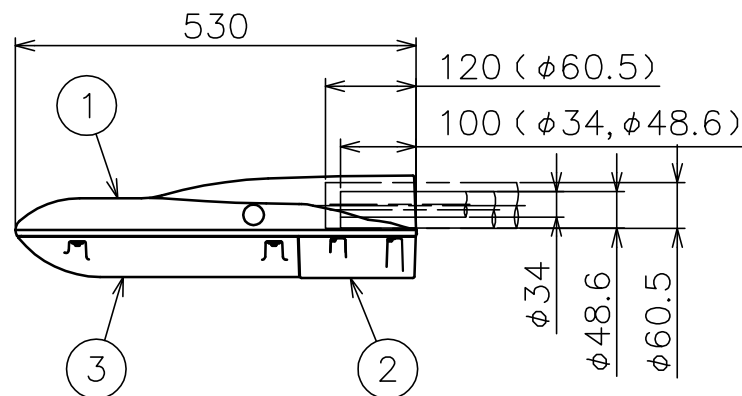

器具特性値

定格電圧 (V)	100/200
周波数 (Hz)	50/60
定格電力 (W)	52.8
定格入力電流 (A)	0.550/0.275
定格入力容量 (VA)	55

電力会社申請入力容量	55VA

器具光束	5720lm

⚠ 安全に関するご注意

1. 器具は一般屋外用（防雨形）です。浴室など湿気の多い場所や密閉された場所では使用しないでください。感電、火災の原因となります。
2. 器具の耐風荷重は60m/sです。それ以上の風荷重を受ける場所では使用しないでください。器具落下の原因となります。
3. 強い振動や衝撃のある場所では使用しないでください。器具落下の原因となります。
4. 充分強度がある所に取り付けてください。取り付けに不備があると、器具落下の原因となります。
5. 腐食性ガスが出る場所や、油煙の多い場所では使用しないでください。劣化による、器具落下や火災の原因となります。

塗装色：シルバーメタリック色

周囲温度：-20~35℃

器具質量：6.0kg

6	端子台	1	磁器	
5	電源	1		光センサー付
4	LEDユニット	1		配光変更可能
3	照明カバー	1	アクリル樹脂	内面フロスト
2	下面開閉カバー	1	ADC	塗装仕上げ
1	本体	1	ADC	塗装仕上げ

部番	部品名	数量	材質	備考

設計	16.08.29	稲葉	
製図			
検図	16.08.29	稲富	
承認	16.08.29	稲富	
第三角法 単位mm			
かがつう株式会社			

LED照明器具		
KLE-137S-52L		
100/200V 50/60Hz		
図面番号		
R4E009199A		
尺度	サイズ	在庫
S=1/10	A4