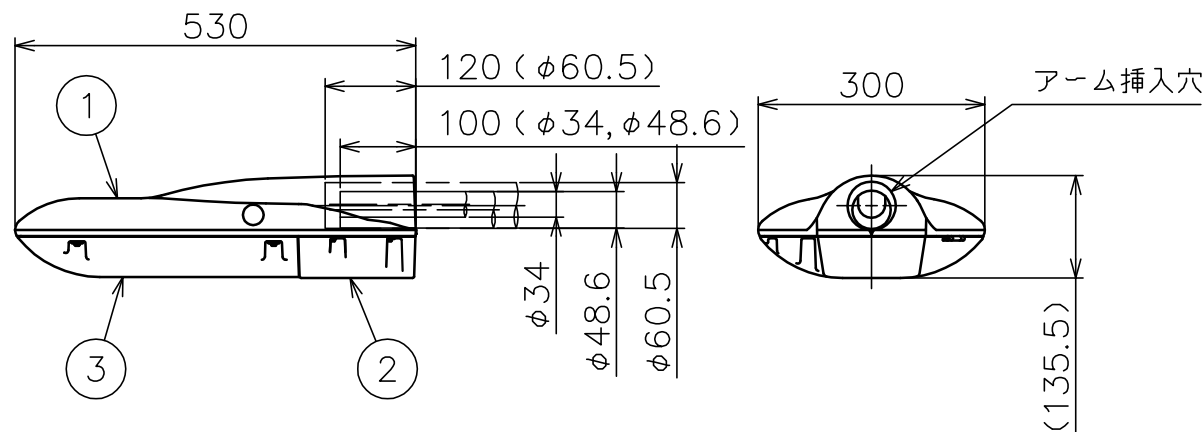

配布先	
東京	
横浜	
大阪	
金沢	
資材	
品証	
検査	
生産	
部品外注	
組立外注	

記号	来歴	年月日	氏名	検印

器具特性値

定格電圧 (V)	100/200
周波数 (Hz)	50/60
定格電力 (W)	90
定格入力電流 (A)	0.910/0.455
定格入力容量 (VA)	91

電力会社申請入力容量 91VA

器具光束 9450lm

安全に関するご注意

1. 器具は一般屋外用（防雨形）です。浴室など湿気の多い場所や密閉された場所では使用しないでください。感電、火災の原因となります。
2. 器具の耐風荷重は60m/sです。それ以上の風荷重を受ける場所では使用しないでください。器具落下の原因となります。
3. 強い振動や衝撃のある場所では使用しないでください。器具落下の原因となります。
4. 充分強度がある所に取り付けてください。取り付けに不備があると、器具落下の原因となります。
5. 腐食性ガスが出る場所や、油煙の多い場所では使用しないでください。劣化による、器具落下や火災の原因となります。

塗装色：シルバーメタリック色

周囲温度：-20~35℃

器具質量：6.1kg

6	端子台	1	磁器	
5	電源	1		
4	LEDユニット	1		配光変更可能
3	照明カバー	1	アクリル樹脂	内面フロスト
2	下面開閉カバー	1	ADC	塗装仕上げ
1	本体	1	ADC	塗装仕上げ
部番	部品名	数量	材質	備考

設計	16.06.09	山本
製図		
検図	16.06.09	稲富
承認	16.06.09	湯沢
第三角法		
単位mm		
かがつう株式会社		

LED照明器具		
KLE-137-90L		
100/200V 50/60Hz		
図面番号		
R4E009057A		
尺度	サイズ	入庫
S=1/10	A4	
		17.04.04