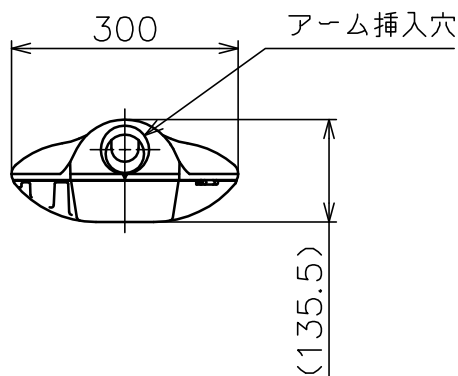

器具特性値

定格電圧 (V)	100/200
周波数 (Hz)	50/60
定格電力 (W)	52.8
定格入力電流 (A)	0.550/0.275
定格入力容量 (VA)	55

電力会社申請入力容量	55VA

器具光束	5720lm

⚠ 安全に関するご注意

1. 器具は一般屋外用（防雨形）です。浴室など湿気の多い場所や密閉された場所では使用しないでください。感電、火災の原因となります。
2. 器具の耐風荷重は60m/sです。それ以上の風荷重を受ける場所では使用しないでください。器具落下の原因となります。
3. 強い振動や衝撃のある場所では使用しないでください。器具落下の原因となります。
4. 充分強度がある所に取り付けてください。取り付けに不備があると、器具落下の原因となります。
5. 腐食性ガスが出る場所や、油煙の多い場所では使用しないでください。劣化による、器具落下や火災の原因となります。

塗装色：シルバーメタリック色

周囲温度：-20~35℃

器具質量：6.0kg

6	端子台	1	磁器	
5	電源	1		光センサー付
4	LEDユニット	1		配光変更可能
3	照明カバー	1	アクリル樹脂	内面フロスト
2	下面開閉カバー	1	ADC	塗装仕上げ
1	本体	1	ADC	塗装仕上げ

部番	部品名	数量	材質	備考

設計	16.08.29	稲葉	
製図			
検図	16.08.29	稲富	
承認	16.08.29	稲富	
第三角法 単位mm			
かがつう株式会社			

LED照明器具		
KLE-137S-52L		
100/200V 50/60Hz		
図面番号		
R4E009199A		
尺度	サイズ	在庫
S=1/10	A4