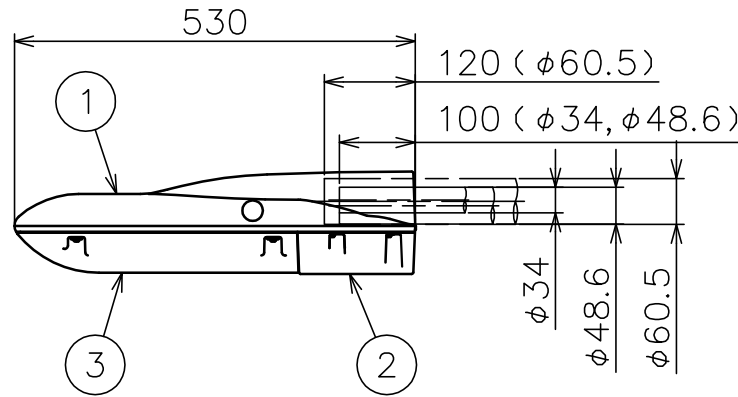

塗装色：シルバーメタリック色

周囲温度：-20~35℃

器具質量：6.1kg

6	端子台	1	磁器	
5	電源	1		
4	LEDユニット	1		配光変更可能
3	照明カバー	1	アクリル樹脂	内面フロスト
2	下面開閉カバー	1	ADC	塗装仕上げ
1	本体	1	ADC	塗装仕上げ
部番	部品名	数量	材質	備考

設計	16.06.09	山本
製図		
検図	16.06.09	稲富
承認	16.06.09	湯沢
第三角法		
単位mm		
かがつう株式会社		

LED照明器具		
KLE-137-90L		
100/200V 50/60Hz		
図面番号		
R4E009057A		
尺度	サイズ	入庫
S=1/10	A4	
		17.04.04

配布先	
東京	
横浜	
大阪	
金沢	
資材	
品証	
検査	
生産	
部品外注	
組立外注	

記号	来歴	年月日	氏名	検印

光センサー採光部

器具特性値

定格電圧 (V)	100/200
周波数 (Hz)	50/60
定格電力 (W)	92
定格入力電流 (A)	0.94/0.47
定格入力容量 (VA)	94

第三角法
単位mm

かがつう株式会社

LED照明器具

KLE-137S-90L

100/200V 50/60Hz

図面番号

R4E009531A

尺度 S=1/10