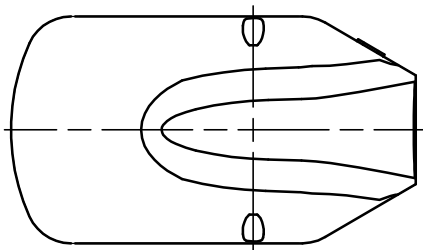

配布先	
東京	
横浜	
大阪	
金沢	
資材	
品証	
検査	
生産	
部品外注	
組立外注	

記号	来歴	年月日	氏名	検印

器具特性値

定格電圧 (V)	100/200
周波数 (Hz)	50/60
定格電力 (W)	90
定格入力電流 (A)	0.910/0.455
定格入力容量 (VA)	91

電力会社申請入力容量 91VA

器具光束 9450lm

安全に関するご注意

- 器具は一般屋外用（防雨形）です。浴室など湿気の多い場所や密閉された場所では使用しないでください。感電、火災の原因となります。
- 器具の耐風荷重は60m/sです。それ以上の風荷重を受ける場所では使用しないでください。器具落下の原因となります。
- 強い振動や衝撃のある場所では使用しないでください。器具落下の原因となります。
- 充分強度がある所に取り付けてください。取り付けに不備があると、器具落下の原因となります。
- 腐食性ガスが出る場所や、油煙の多い場所では使用しないでください。劣化による、器具落下や火災の原因となります。

塗装色：シルバーメタリック色

周囲温度：-20~35℃

器具質量：6.1kg

6	端子台	1	磁器	
5	電源	1		
4	LEDユニット	1		配光変更可能
3	照明カバー	1	アクリル樹脂	内面フロスト
2	下面開閉カバー	1	ADC	塗装仕上げ
1	本体	1	ADC	塗装仕上げ
部番	部品名	数量	材質	備考

設計	16.06.09	山本
製図		
検図	16.06.09	稲富
承認	16.06.09	湯沢
第三角法		
単位mm		
かがつう株式会社		

LED照明器具		
KLE-137-90L		
100/200V 50/60Hz		
図面番号		
R4E009057A		
尺度	サイズ	入庫
S=1/10	A4	
		17.04.04

配布先	
東京	
横浜	
大阪	
金沢	
資材	
品証	
検査	
生産	
部品外注	
組立外注	

記号	来歴	年月日	氏名	検印

光センサー採光部

器具特性値

定格電圧 (V)	100/200
周波数 (Hz)	50/60
定格電力 (W)	92
定格入力電流 (A)	0.94/0.47
定格入力容量 (VA)	94