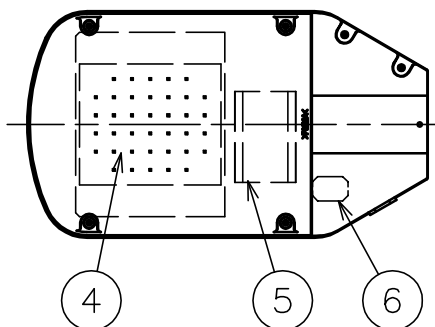

配布先	
東京	
横浜	
大阪	
金沢	
資材	
品証	
検査	
生産	
部品外注	
組立外注	

記号	来歴	年月日	氏名	検印

器具特性値

定格電圧 (V)	100/200
周波数 (Hz)	50/60
定格電力 (W)	90
定格入力電流 (A)	0.910/0.455
定格入力容量 (VA)	91

電力会社申請入力容量 91VA

器具光束 9450lm

安全に関するご注意

- 器具は一般屋外用（防雨形）です。浴室など湿気の多い場所や密閉された場所では使用しないでください。感電、火災の原因となります。
- 器具の耐風荷重は60m/sです。それ以上の風荷重を受ける場所では使用しないでください。器具落下の原因となります。
- 強い振動や衝撃のある場所では使用しないでください。器具落下の原因となります。
- 充分強度がある所に取り付けてください。取り付けに不備があると、器具落下の原因となります。
- 腐食性ガスが出る場所や、油煙の多い場所では使用しないでください。劣化による、器具落下や火災の原因となります。

塗装色：シルバーメタリック色

周囲温度：-20~35℃

器具質量：6.1kg

6	端子台	1	磁器	
5	電源	1		
4	LEDユニット	1		配光変更可能
3	照明カバー	1	アクリル樹脂	内面フロスト
2	下面開閉カバー	1	ADC	塗装仕上げ
1	本体	1	ADC	塗装仕上げ
部番	部品名	数量	材質	備考

設計	16.06.09	山本
製図		
検図	16.06.09	稲富
承認	16.06.09	湯沢
第三角法		
単位mm		
かがつう株式会社		

LED照明器具		
KLE-137-90L		
100/200V 50/60Hz		
図面番号		
R4E009057A		
尺度	サイズ	入庫
S=1/10	A4	
		17.04.04

配布先	
東京	
横浜	
大阪	
金沢	
資材	
品証	
検査	
生産	
部品外注	
組立外注	

記号	来歴	年月日	氏名	検印

光センサー採光部

器具特性値

定格電圧 (V)	100/200
周波数 (Hz)	50/60
定格電力 (W)	92
定格入力電流 (A)	0.94/0.47
定格入力容量 (VA)	94