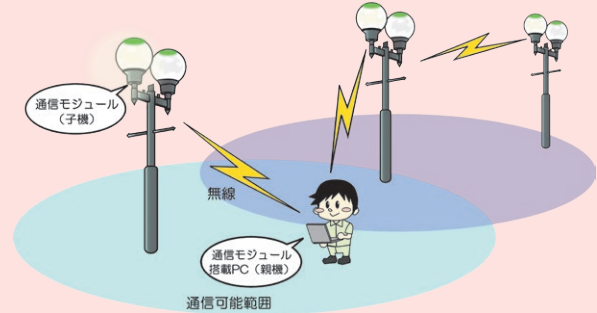

制御機能例

制御機能	機能説明
点灯・消灯	明暗センサー、タイマー、無線による制御が可能
調光	任意の明るさに設定可能
調色(カラー)	任意の色に設定可能
スケジュール	決まった日付に自動で動作制御の切替えが可能
遠隔操作	無線による個別・複数制御が可能

■ 基本性能

形名	本体(ホルダー)	グローブ	標準色	質量(kg)	適合ポール径	蓄電池	定格電圧(V)	消費電力(W)	光源	自動点滅機能	無線方式
IKLS-901S-3M						—			LED(白色+RGB)		
IKLS-901S-3M-EM	アルミ鋳物	アクリル	指定色	約9.0	φ48.6	Ni-Cd	100/200	33.5	通常点灯 LED(白色+RGB) 蓄電池点灯 白色LED	光センサー	特小無線

▲周囲温度:-20~35°Cの範囲でご使用ください。