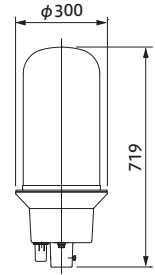

### IKLS-901S-3M-EM

(100V/200V・50/60Hz) 自動点滅機能付き

オープン価格

寸法図